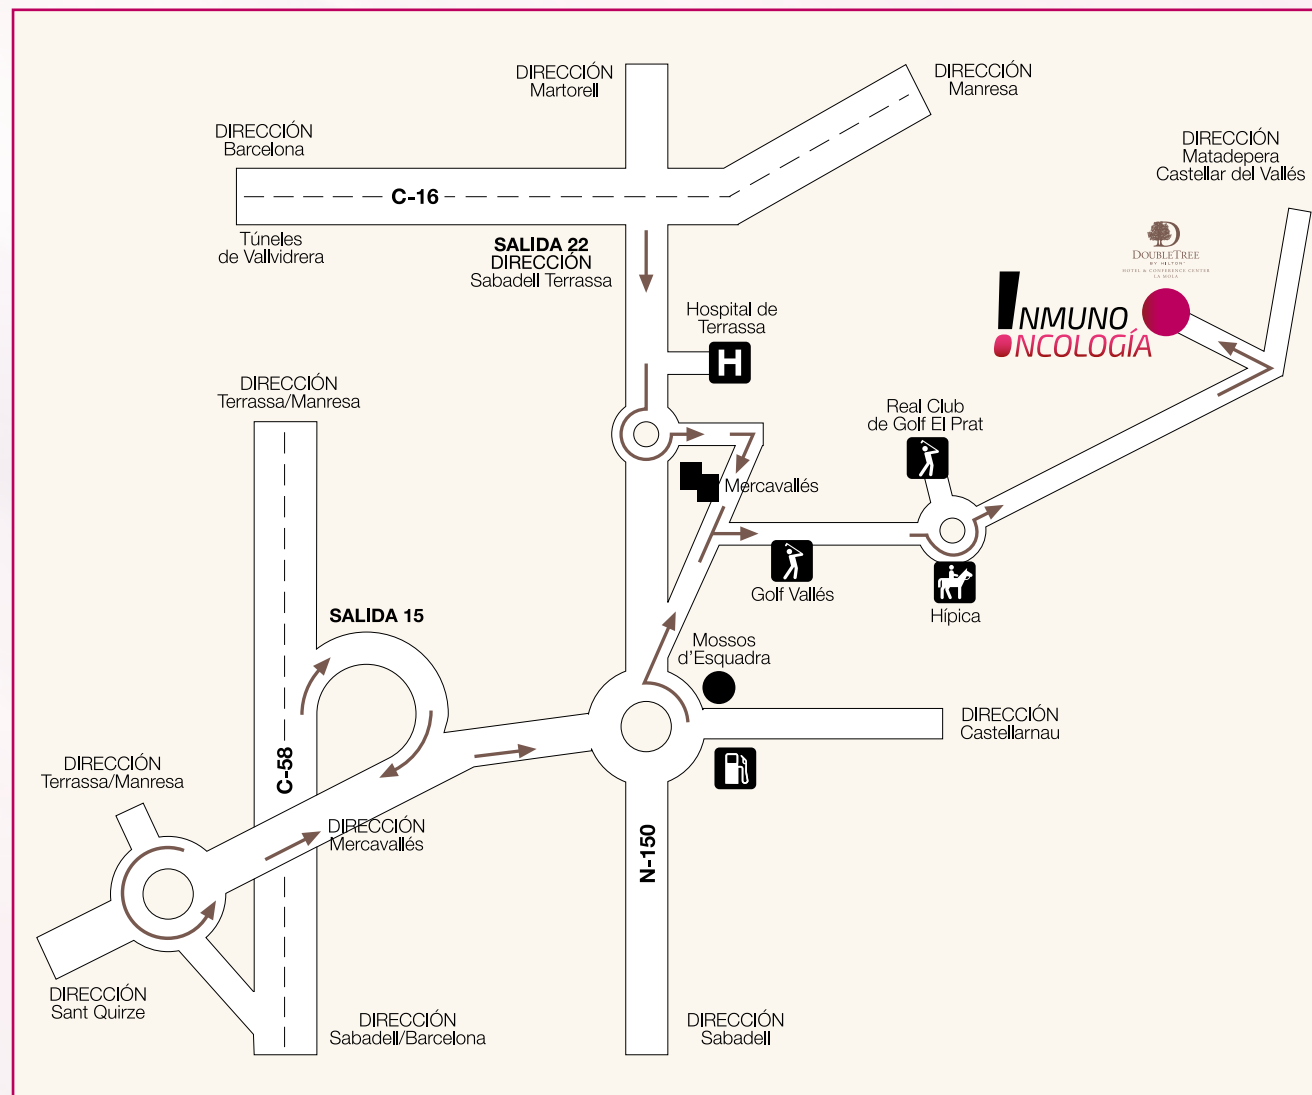

LOCALIZACIÓN

- **Hotel Double Tree by Hilton Hotel and Conference Center La Mola**
  Camí dels Plans de Can Bonvilar, s/n 08227 Terrassa, España

Tel. +34 937 367 267 | info@lamola.es | www.lamola.es

TRANSFER DESDE EL AEROPUERTO / ESTACIÓN

Para cualquier consulta sobre el servicio de enlace establecido entre el aeropuerto / estación de tren y el lugar del evento se pueden dirigir a immunomeeting@barcelocongresos.com

GPS: N 41° 34' 30.19" - E 2° 3' 41.64"
Lat. 41.575052 - Long. 2.061567

TRANSPORTE PRIVADO

RUTA A: NUS DE LA TRINITAT.

Salir de Barcelona por la C-58 en dirección Terrassa-Sabadell. Tomar la salida 15 en dirección Mercavallés.

RUTA B: TÚNELS DE VALLVIDRIERA.

Salir de Barcelona por los Túneles de Vallvidriera tomando la C-16 en dirección Terrassa - Manresa. Tomar la salida 22 Terrassa Oest - Martorell. Incorporarse a la N-150 en dirección Terrassa - Sabadell - Mercavallés